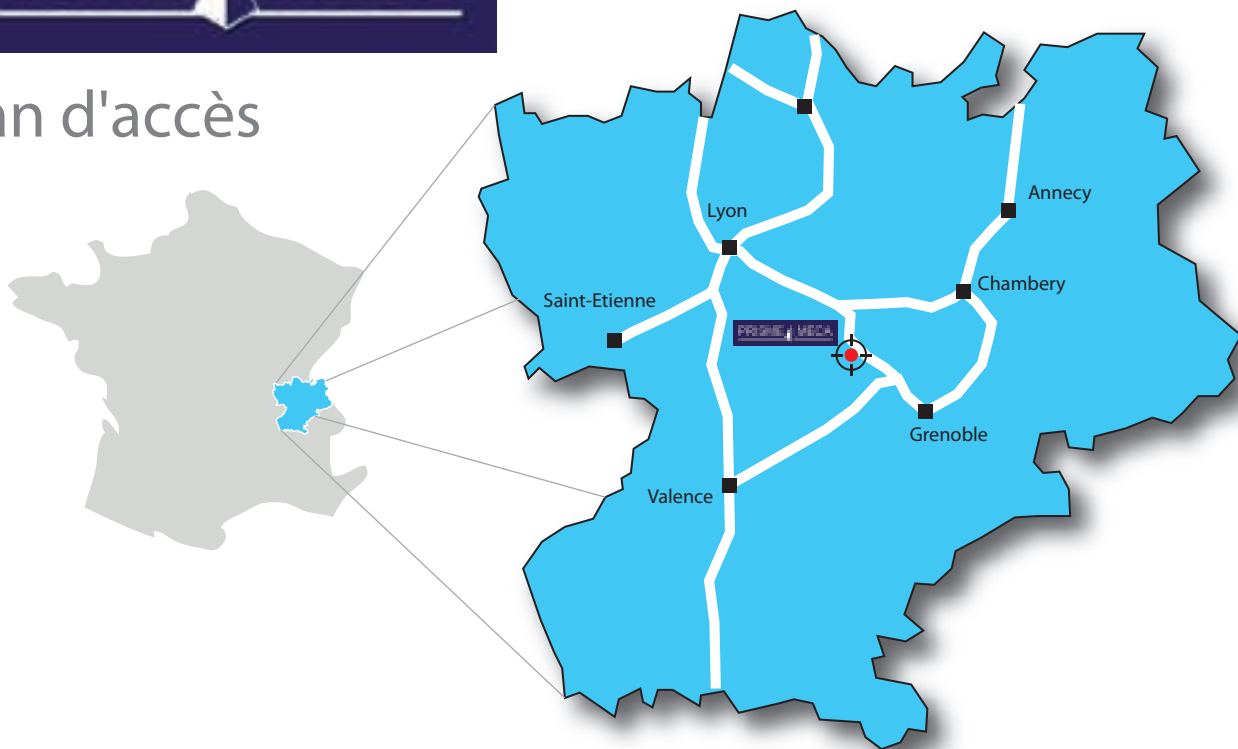

Plan d'accès

PRISME MECA

ZA Les Chaumes

38690 LE GRAND LEMPS

Tél. 04 76 55 88 99 - Fax. 04 76 55 06 90

E-mail : contact@prisme-meca.com

Web : www.prisme-meca.com