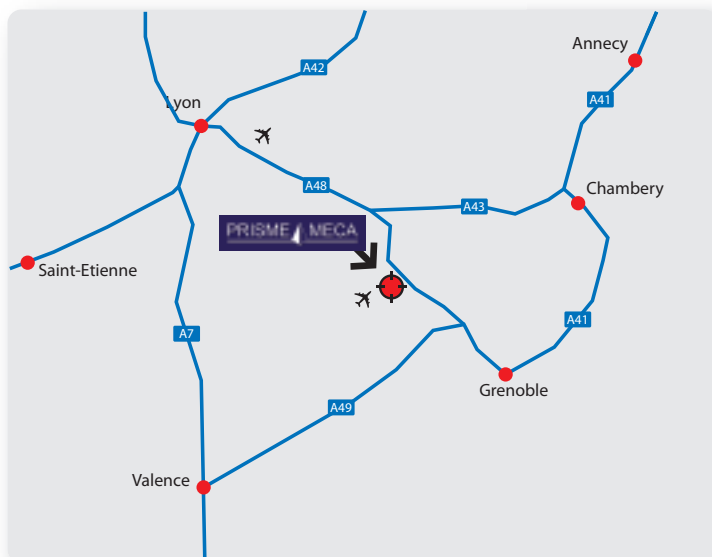

Plan d'accès

PRISME MECA

ZA Les Chaumes

38690 LE GRAND LEMPS

Tél. 04 76 55 88 99 - Fax. 04 76 55 06 90

E-mail : contact@prisme-meca.com

Web : www.prisme-meca.com